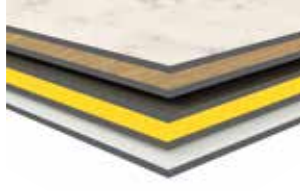

ÜRÜN PRODUCT	KALINLIK (mm) THICKNESS (mm)	ÖLÇÜ (mm) MEASUREMENT (mm)
COMPACT LAM	12	2100X2440 (mm) Çift Yüz/Double Faced

COMPACT LAM RENKLER

COMPACT LAM COLORS

1. Grup